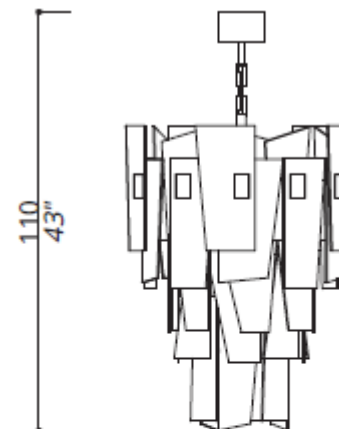

Коллекция Sliver

арт. 1711-BB-AF

Цвет
финишной
отделки -
брашированн
ая латунь и
латунь (BB)

Стеклянные
декоративные
элементы из
прозрачного стекла
в цвете Fume и
Янтарь. Часть
стекла имеет
неровную
поверхность с
наплывами, часть -
гладкое. По запросу
возможно
исполнение в
любом цвете стекла.